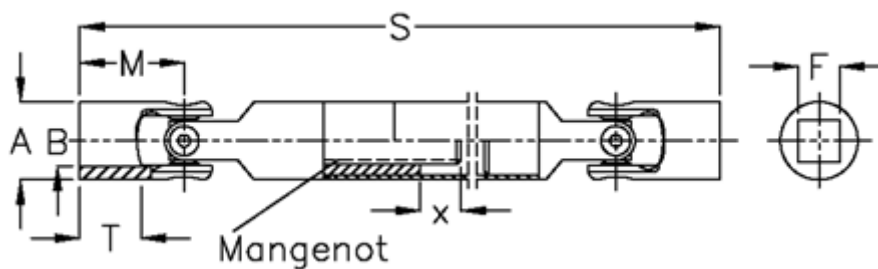

Varenummer: 076201041
Beskrivelse: Krydsled med udtræk 0.620.104.001
S=174 X=20 Firkant 10H9, nåleleje

Mål

A	= 20
F	= 10
M	= 31
Mangenot	= 6x11x14
MD max. Nm	= 15
s	= 174
T	= 18
x	= 20